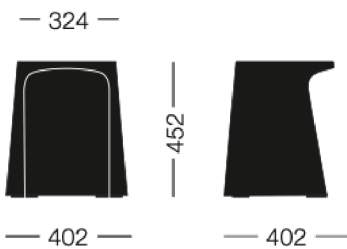

CONFIGURACIONES

HY0HAN
HANDY TABURETE

HYTHATNG
HANDY TABURETE
CON PAD DE MADERA NG

HYTHATBL
HANDY TABURETE
CON PAD ACOLCHADO BL

DATOS TÉCNICOS

HY0HAN
HANDY TABURETE

HYTHATNG
HANDY TABURETE
CON PAD DE MADERA NG

HYTHATBL
HANDY TABURETE
CON PAD ACOLCHADO BL

COLORES DISPONIBLES

AZUL
LIMPIO

VERDE
MUSGO

CAFÉ
CAMEL

BLANCO
PURO

NEGRO
TRÁFICO

GRIS
ANTRACITA