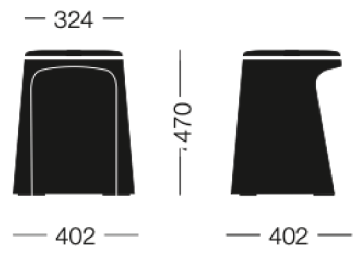

CONFIGURACIONES

HY0HAN
HANDY TABURETE

HYTHATNG
HANDY TABURETE
CON PAD DE MADERA NG

HYTHATBL
HANDY TABURETE
CON PAD ACOLCHADO BL

DATOS TÉCNICOS

HY0HAN
HANDY TABURETE

HYTHATNG
HANDY TABURETE
CON PAD DE MADERA NG

HYTHATBL
HANDY TABURETE
CON PAD ACOLCHADO BL

COLORES DISPONIBLES

AZUL
LIMPIO

VERDE
MUSGO

CAFÉ
CAMEL

BLANCO
PURO

NEGRO
TRÁFICO

GRIS
ANTRACITA