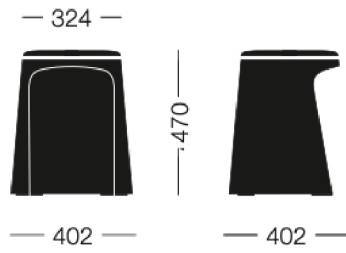

CONFIGURACIONES

HY0HAN
HANDY TABURETE

HYTHATNG
HANDY TABURETE
CON PAD DE MADERA NG

HYTHATBL
HANDY TABURETE
CON PAD ACOLCHADO BL

DATOS TÉCNICOS

HY0HAN
HANDY TABURETE

HYTHATNG
HANDY TABURETE
CON PAD DE MADERA NG

HYTHATBL
HANDY TABURETE
CON PAD ACOLCHADO BL

COLORES DISPONIBLES

AZUL
LIMPIO

VERDE
MUSGO

CAFÉ
CAMEL

BLANCO
PURO

NEGRO
TRÁFICO

GRIS
ANTRACITA