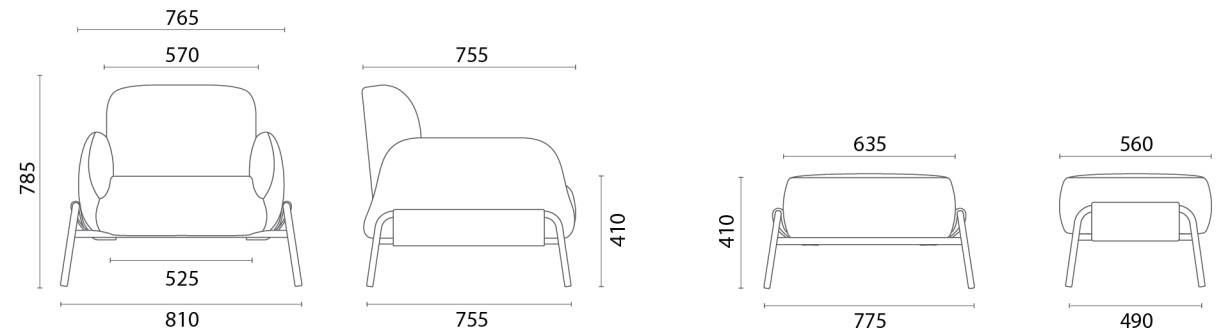

Oh!ffice
DOMOS

SILLA DOMOS

Domos propone un diseño llamativo.

La butaca combina una estructura metálica con un acolchado acogedor, otorgando personalidad y elegancia a cada ambiente. Su detalle en CEC-Estilo Caramelo realza el acabado y refuerza la atención a los materiales y a la experiencia visual.

CONFIGURACIONES

26.110
DOMOS POLTRONA
BASE 4 PATAS CON
ZAPATOS

26.111
DOMOS OTTOMAN
APOYO PARA PIES CON
ZAPATOS

DATOS TÉCNICOS

26.110
DOMOS POLTRONA

26.111
DOMOS OTTOMAN

COLORES DISPONIBLES

LIV
14 COLORES