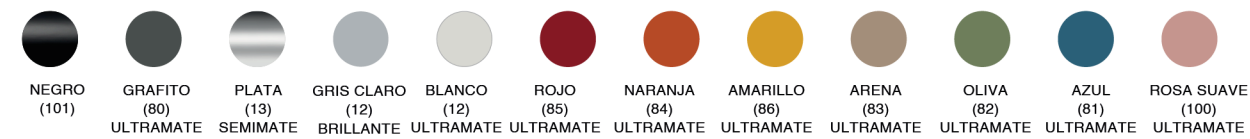

ACABADOS

PRODUCTO DE **Cavaletti**

Imágenes referenciales, producto sujeto a disponibilidad.

www.ohoffice.cl