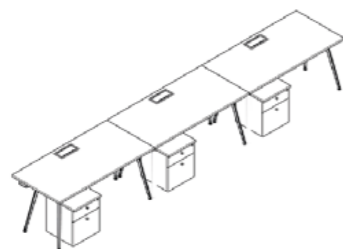

Con la estructura Edge, diseña espacios funcionales y elegantes que marcan la diferencia en entornos corporativos.

CONFIGURACIONES

EDGE SIMPLE
1 PUESTO
LARGO: 1800 - 2200 MM
ALTURA TOTAL: 750 MM
PROFUNDIDAD: 700 - 1000 MM

EDGE EJECUTIVO
CON CAJONERA Y
GABINETE LATERAL
LARGO: 1800 - 2200 MM
ALTURA TOTAL: 750 MM
PROFUNDIDAD: 700 - 1000 MM

EDGE EJECUTIVO
CON CAJONERA
LARGO: 1800 - 2200 MM
ALTURA TOTAL: 750 MM
PROFUNDIDAD: 700 - 1000 MM

EDGE EJECUTIVO
CON CAGINETE LATERAL
LARGO: 1800 - 2200 MM
ALTURA TOTAL: 750 MM
PROFUNDIDAD: 700 - 1000 MM

EDGE BENCH
2 PUESTOS
LARGO: 1200 - 1800 MM
ALTURA TOTAL: 750 MM
PROFUNDIDAD: 1200 - 1400 MM

EDGE BENCH
3 PUESTOS
LARGO: 3600 - 5400 MM
ALTURA TOTAL: 750 MM
PROFUNDIDAD: 600 - 700 MM

EDGE BENCH
4 PUESTOS
LARGO: 2400 - 3600 MM
ALTURA TOTAL: 750 MM
PROFUNDIDAD: 1200 - 1400 MM

EDGE BENCH
6 PUESTOS
LARGO: 3600 - 5400 MM
ALTURA TOTAL: 750 MM
PROFUNDIDAD: 1200 - 1400 MM

EDGE MESA REUNIÓN
REDONDA
4 - 6 PUESTOS
DIÁMETRO: 1000 - 1200 MM
ALTURA TOTAL: 750 MM