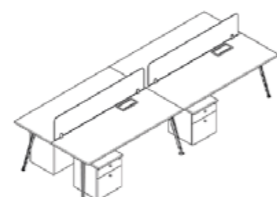

Con la estructura Edge, diseña espacios funcionales y elegantes que marcan la diferencia en entornos corporativos.

CONFIGURACIONES

EDGE SIMPLE
1 PUESTO
LARGO: 1800 - 2200 MM
ALTURA TOTAL: 750 MM
PROFUNDIDAD: 700 - 1000 MM

EDGE EJECUTIVO
CON CAJONERA Y
GABINETE LATERAL
LARGO: 1800 - 2200 MM
ALTURA TOTAL: 750 MM
PROFUNDIDAD: 700 - 1000 MM

EDGE EJECUTIVO
CON CAJONERA
LARGO: 1800 - 2200 MM
ALTURA TOTAL: 750 MM
PROFUNDIDAD: 700 - 1000 MM

EDGE EJECUTIVO
CON CAGINETE LATERAL
LARGO: 1800 - 2200 MM
ALTURA TOTAL: 750 MM
PROFUNDIDAD: 700 - 1000 MM

EDGE BENCH
2 PUESTOS
LARGO: 1200 - 1800 MM
ALTURA TOTAL: 750 MM
PROFUNDIDAD: 1200 - 1400 MM

EDGE BENCH
3 PUESTOS
LARGO: 3600 - 5400 MM
ALTURA TOTAL: 750 MM
PROFUNDIDAD: 600 - 700 MM

EDGE BENCH
4 PUESTOS
LARGO: 2400 - 3600 MM
ALTURA TOTAL: 750 MM
PROFUNDIDAD: 1200 - 1400 MM

EDGE BENCH
6 PUESTOS
LARGO: 3600 - 5400 MM
ALTURA TOTAL: 750 MM
PROFUNDIDAD: 1200 - 1400 MM

EDGE MESA REUNIÓN
REDONDA
4 - 6 PUESTOS
DIÁMETRO: 1000 - 1200 MM
ALTURA TOTAL: 750 MM