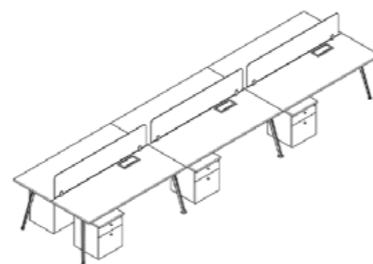

EDGE EJECUTIVO
CON CAJONERA Y
GABINETE LATERAL
LARGO: 1800 - 2200 MM
ALTURA TOTAL: 750 MM
PROFUNDIDAD: 700 - 1000 MM

EDGE EJECUTIVO
CON CAJONERA
LARGO: 1800 - 2200 MM
ALTURA TOTAL: 750 MM
PROFUNDIDAD: 700 - 1000 MM

EDGE EJECUTIVO
CON CAGINETE LATERAL
LARGO: 1800 - 2200 MM
ALTURA TOTAL: 750 MM
PROFUNDIDAD: 700 - 1000 MM

EDGE BENCH
2 PUESTOS
LARGO: 1200 - 1800 MM
ALTURA TOTAL: 750 MM
PROFUNDIDAD: 1200 - 1400 MM

EDGE BENCH
3 PUESTOS
LARGO: 3600 - 5400 MM
ALTURA TOTAL: 750 MM
PROFUNDIDAD: 600 - 700 MM

EDGE BENCH
4 PUESTOS
LARGO: 2400 - 3600 MM
ALTURA TOTAL: 750 MM
PROFUNDIDAD: 1200 - 1400 MM

EDGE BENCH
6 PUESTOS
LARGO: 3600 - 5400 MM
ALTURA TOTAL: 750 MM
PROFUNDIDAD: 1200 - 1400 MM

EDGE MESA REUNIÓN
REDONDA
4 - 6 PUESTOS
DIÁMETRO: 1000 - 1200 MM
ALTURA TOTAL: 750 MM

EDGE MESA REUNIÓN
CUADRADA
4 PUESTOS
LARGO: 1000 - 1200 MM
ALTURA TOTAL: 750 MM
PROFUNDIDAD: 1000 - 1200 MM

EDGE MESA REUNIÓN
RECTA
6 - 8 PUESTOS
LARGO: 1400 - 2400 MM
ALTURA TOTAL: 750 MM
PROFUNDIDAD: 800 - 1200 MM