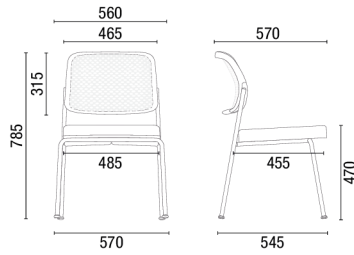

51.006 RESPALDO PLÁSTICO
51.066 RESPALDO TELA