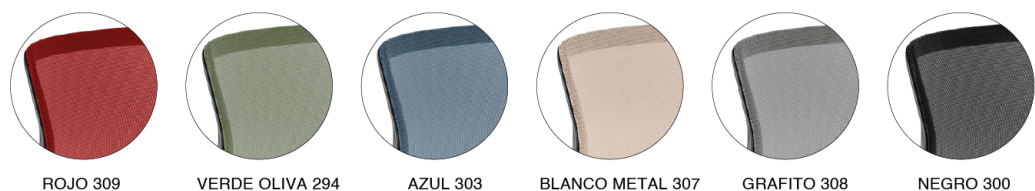

Versátil en cada detalle, brinda innumerables posibilidades.

¡CONFIGURA A TU MANERA!

ESTRUCTURA REPALDO

REPALDO TELA V2

REPALDO PLÁSTICO

ACABADOS

COLORES DISPONIBLES

CONFIGURACIONES

REPALDO PLÁSTICO

51.003
NUNA SILLA GIRATORIA
REGULACIÓN DE ALTURA CON
BASE A GAS
BASE VIVA 50 NYLON

51.006
NUNA SILLA FIJA

51.106
NUNA SILLA FIJA
PORTA LIBROS / PALETA ABATIBLE
CON REGULACIÓN DE PROFUNDIDAD

51.107
NUNA SILLA ZI ROD.
ASIENTO REBATIBLE
BRAZOS INTEGRADOS | ESTRUCTURA Z
CON RUEDAS DE 50 MM
PALETA ESCAMOTEABLE

51.903
NUNA SILLA GIRATORIA
BRAZOS INTEGRADOS
REGULACIÓN DE ALTURA CON
BASE A GAS
BASE VIVA 50 NYLON