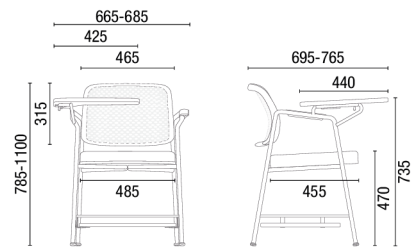

51.167
NUNA SILLA GIRATORIA
ASIENTO REBATIBLE
BRAZOS INTEGRADOS,
ESTRUCTURA Z CON RUEDAS DE 50 MM
PALETA ESCAMOTEABLE

51.963
NUNA SILLA GIRATORIA
BRAZOS INTEGRADOS
REGULACIÓN DE ALTURA CON
BASE A GAS
BASE VIVA 50 NYLON

51.966
NUNA SILLA FIJA
BRAZOS INTEGRADOS

DATOS TÉCNICOS

51.003 RESPALDO PLÁSTICO
51.063 RESPALDO TELA

51.006 RESPALDO PLÁSTICO
51.066 RESPALDO TELA

51.106 RESPALDO PLÁSTICO
51.166 RESPALDO TELA

51.107 RESPALDO PLÁSTICO
51.167 RESPALDO TELA
SILLA ZI ROD