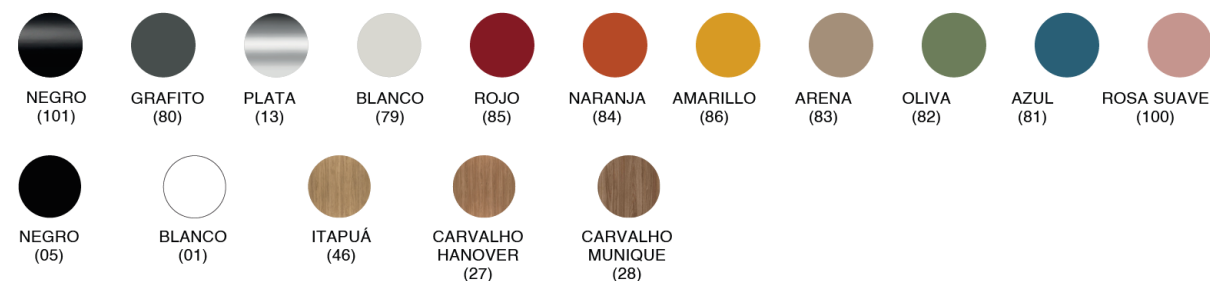

Versátil en cada detalle, brinda innumerables posibilidades.

¡CONFIGURA A TU MANERA!

ESTRUCTURA REPALDO

REPALDO TELA V2

REPALDO PLÁSTICO

ACABADOS

COLORES DISPONIBLES

CONFIGURACIONES