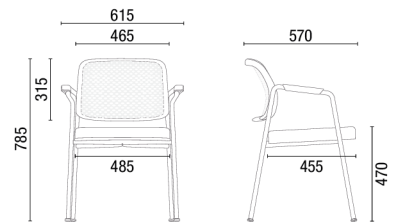

51.906 RESPALDO PLÁSTICO
51.966 RESPALDO TELA
SILLA FIJA