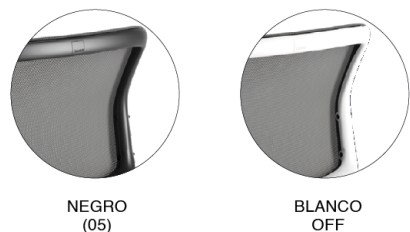

Versátil en cada detalle, brinda innumerables posibilidades.

¡CONFIGURA A TU MANERA!

ESTRUCTURA REPALDO

REPALDO TELA V2

REPALDO PLÁSTICO

ACABADOS

COLORES DISPONIBLES

CONFIGURACIONES

REPALDO PLÁSTICO

51.003
NUNA SILLA GIRATORIA
REGULACIÓN DE ALTURA CON
BASE A GAS
BASE VIVA 50 NYLON

51.006
NUNA SILLA FIJA

51.106
NUNA SILLA FIJA
PORTA LIBROS / PALETA ABATIBLE
CON REGULACIÓN DE PROFUNDIDAD