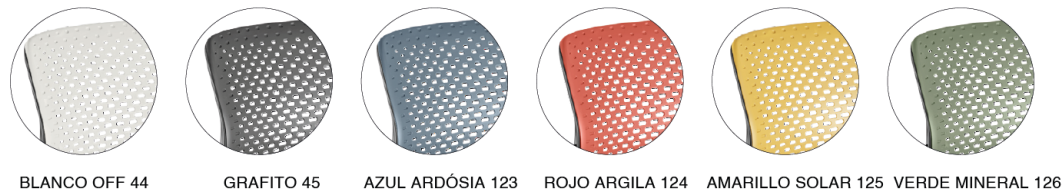

Versátil en cada detalle, brinda innumerables posibilidades.

¡CONFIGURA A TU MANERA!

ESTRUCTURA REPALDO

REPALDO TELA V2

REPALDO PLÁSTICO

ACABADOS

COLORES DISPONIBLES

CONFIGURACIONES

REPALDO PLÁSTICO

51.003
NUNA SILLA GIRATORIA
REGULACIÓN DE ALTURA CON
BASE A GAS
BASE VIVA 50 NYLON

51.006
NUNA SILLA FIJA

51.106
NUNA SILLA FIJA
PORTA LIBROS / PALETA ABATIBLE
CON REGULACIÓN DE PROFUNDIDAD

51.107
NUNA SILLA ZI ROD.
ASIENTO REBATIBLE
BRAZOS INTEGRADOS | ESTRUCTURA Z
CON RUEDAS DE 50 MM
PALETA ESCAMOTEABLE

51.903
NUNA SILLA GIRATORIA
BRAZOS INTEGRADOS
REGULACIÓN DE ALTURA CON
BASE A GAS
BASE VIVA 50 NYLON