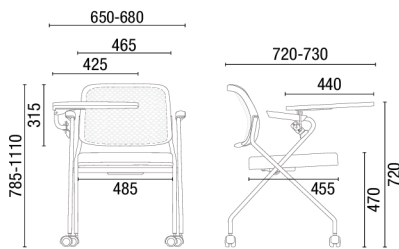

51.107
NUNA SILLA ZI ROD.
ASIENTO REBATIBLE
BRAZOS INTEGRADOS | ESTRUCTURA Z
CON RUEDAS DE 50 MM
PALETA ESCAMOTEABLE

51.903
NUNA SILLA GIRATORIA
BRAZOS INTEGRADOS
REGULACIÓN DE ALTURA CON
BASE A GAS
BASE VIVA 50 NYLON

51.906
NUNA SILLA FIJA
BRAZOS INTEGRADOS

REPALDO TELA

51.063
NUNA SILLA GIRATORIA
REGULACIÓN DE ALTURA CON BASE A GAS
BASE VIVA 50 NYLON

51.066
NUNA SILLA FIJA

51.166
NUNA SILLA FIJA
PORTA LIBROS / PALETA ABATIBLE
CON REGULACIÓN DE PROFUNDIDAD

51.167
NUNA SILLA GIRATORIA
ASIENTO REBATIBLE
BRAZOS INTEGRADOS,
ESTRUCTURA Z CON RUEDAS DE 50 MM
PALETA ESCAMOTEABLE

51.963
NUNA SILLA GIRATORIA
BRAZOS INTEGRADOS
REGULACIÓN DE ALTURA CON
BASE A GAS
BASE VIVA 50 NYLON

51.966
NUNA SILLA FIJA
BRAZOS INTEGRADOS

DATOS TÉCNICOS

51.003 RESPALDO PLÁSTICO
51.063 RESPALDO TELA

51.006 RESPALDO PLÁSTICO
51.066 RESPALDO TELA

51.106 RESPALDO PLÁSTICO
51.166 RESPALDO TELA

51.107 RESPALDO PLÁSTICO
51.167 RESPALDO TELA
SILLA ZI ROD