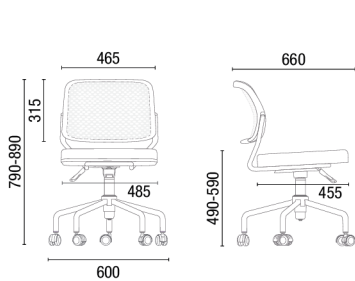

DATOS TÉCNICOS

51.003 RESPALDO PLÁSTICO
51.063 RESPALDO TELA