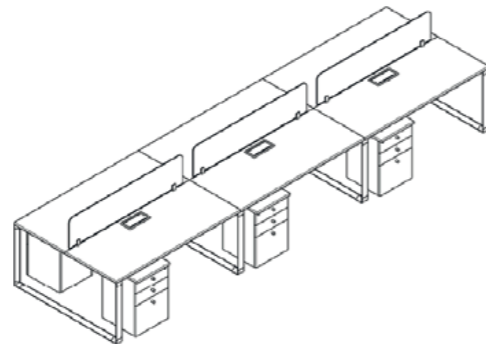

La estructura Quality es una opción versátil y duradera, perfecta para proyectos que buscan combinar diseño, funcionalidad y resistencia en el entorno corporativo.

CONFIGURACIONES

QUALITY SIMPLE
1 PUESTO
LARGO: 1400 - 2000 MM
ALTURA TOTAL: 750 MM
PROFUNDIDAD: 700 - 1000 MM

QUALITY EJECUTIVA
CON GABINETE LATERAL
LARGO: 1400 - 2000 MM
ALTURA TOTAL: 750 MM
PROFUNDIDAD: 700 - 1000 MM

QUALITY BENCH
2 PUESTOS
LARGO: 1200 - 1800 MM
ALTURA TOTAL: 750 MM
PROFUNDIDAD: 1200 - 1400 MM

QUALITY BECH
2 PUESTOS
LARGO: 2400 - 3600 MM
ALTURA TOTAL: 750 MM
PROFUNDIDAD: 600 - 700 MM

QUALITY BENCH
3 PUESTOS
LARGO: 3600 - 5400 MM
ALTURA TOTAL: 750 MM
PROFUNDIDAD: 600 - 700 MM

QUALITY BECH
4 PUESTOS
LARGO: 2400 - 3800 MM
ALTURA TOTAL: 750 MM
PROFUNDIDAD: 1200 - 1400 MM

QUALITY BENCH
6 PUESTOS
LARGO: 3600 - 5400 MM
ALTURA TOTAL: 750 MM
PROFUNDIDAD: 1200 - 1400 MM

QUALITY MESA DE REUNIONES
4 - 6 PUESTOS
LARGO: 1400 - 2400 MM
ALTURA TOTAL: 750 MM
PROFUNDIDAD: 800 - 1200 MM