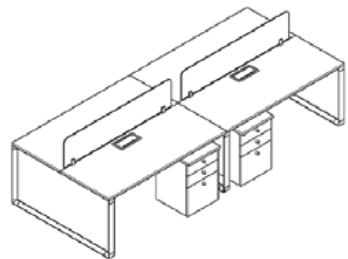

La estructura Quality es una opción versátil y duradera, perfecta para proyectos que buscan combinar diseño, funcionalidad y resistencia en el entorno corporativo.

CONFIGURACIONES

QUALITY SIMPLE
1 PUESTO
LARGO: 1400 - 2000 MM
ALTURA TOTAL: 750 MM
PROFUNDIDAD: 700 - 1000 MM

QUALITY EJECUTIVA
CON GABINETE LATERAL
LARGO: 1400 - 2000 MM
ALTURA TOTAL: 750 MM
PROFUNDIDAD: 700 - 1000 MM

QUALITY BENCH
2 PUESTOS
LARGO: 1200 - 1800 MM
ALTURA TOTAL: 750 MM
PROFUNDIDAD: 1200 - 1400 MM

QUALITY BECH
2 PUESTOS
LARGO: 2400 - 3600 MM
ALTURA TOTAL: 750 MM
PROFUNDIDAD: 600 - 700 MM

QUALITY BENCH
3 PUESTOS
LARGO: 3600 - 5400 MM
ALTURA TOTAL: 750 MM
PROFUNDIDAD: 600 - 700 MM

QUALITY BECH
4 PUESTOS
LARGO: 2400 - 3800 MM
ALTURA TOTAL: 750 MM
PROFUNDIDAD: 1200 - 1400 MM

QUALITY BENCH
6 PUESTOS
LARGO: 3600 - 5400 MM
ALTURA TOTAL: 750 MM
PROFUNDIDAD: 1200 - 1400 MM

QUALITY MESA DE REUNIONES
4 - 6 PUESTOS
LARGO: 1400 - 2400 MM
ALTURA TOTAL: 750 MM
PROFUNDIDAD: 800 - 1200 MM