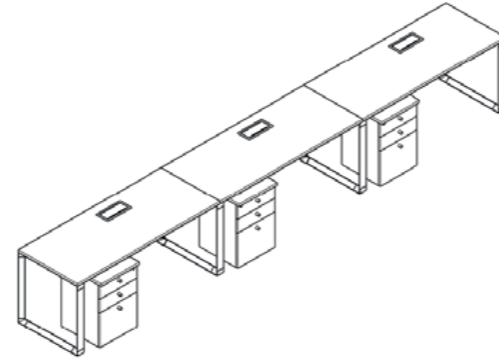

La estructura Quality es una opción versátil y duradera, perfecta para proyectos que buscan combinar diseño, funcionalidad y resistencia en el entorno corporativo.

CONFIGURACIONES

QUALITY SIMPLE
1 PUESTO
LARGO: 1400 - 2000 MM
ALTURA TOTAL: 750 MM
PROFUNDIDAD: 700 - 1000 MM

QUALITY EJECUTIVA
CON CAJONERA MÓVIL
LARGO: 1400 - 2000 MM
ALTURA TOTAL: 750 MM
PROFUNDIDAD: 700 - 1000 MM

QUALITY EJECUTIVA
CON CAJONERA LAETRAL
LARGO: 1400 - 2000 MM
ALTURA TOTAL: 750 MM
PROFUNDIDAD: 700 - 1000 MM

QUALITY EJECUTIVA
CON GABINETE LATERAL
LARGO: 1400 - 2000 MM
ALTURA TOTAL: 750 MM
PROFUNDIDAD: 700 - 1000 MM

QUALITY BENCH
2 PUESTOS
LARGO: 1200 - 1800 MM
ALTURA TOTAL: 750 MM
PROFUNDIDAD: 1200 - 1400 MM

QUALITY BECH
2 PUESTOS
LARGO: 2400 - 3600 MM
ALTURA TOTAL: 750 MM
PROFUNDIDAD: 600 - 700 MM

QUALITY BENCH
3 PUESTOS
LARGO: 3600 - 5400 MM
ALTURA TOTAL: 750 MM
PROFUNDIDAD: 600 - 700 MM

QUALITY BECH
4 PUESTOS
LARGO: 2400 - 3800 MM
ALTURA TOTAL: 750 MM
PROFUNDIDAD: 1200 - 1400 MM