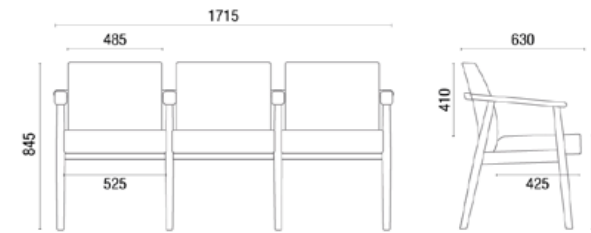

SPACE
05 COLORES

MADERAS

MADERA
BARNIZADA

MADERA
BARNIZADA

DATOS TÉCNICOS

26.506
RIMEVA SILLA INDIVIDUAL

26.510
RIMEVA TÁNDEM 2C

26.510
RIMEVA TÁNDEM 3C

26.503
RIMEVA TÁNDEM GRANDE

26.581 Mesa Rimeva

26.581
RIMEVA MESA CIRCULAR

Imágenes referenciales, producto sujeto a disponibilidad.

www.ohffice.cl