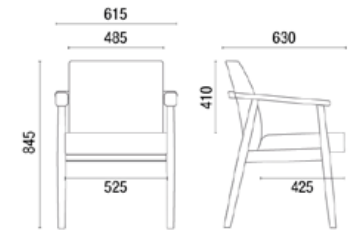

SPACE
05 COLORES

MADERAS

MADERA
BARNIZADA

MADERA
BARNIZADA

DATOS TÉCNICOS

26.506
RIMEVA SILLA INDIVIDUAL

26.510
RIMEVA TÁNDEM 2C

26.510
RIMEVA TÁNDEM 3C

26.503
RIMEVA TÁNDEM GRANDE

26.581 Mesa Rimeva

26.581
RIMEVA MESA CIRCULAR

Imágenes referenciales, producto sujeto a disponibilidad.

www.ohffice.cl