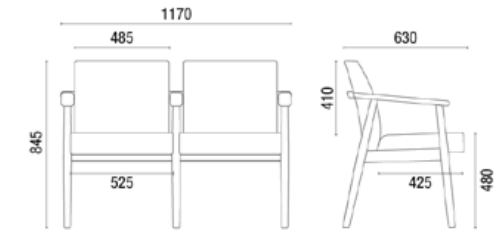

SPACE
05 COLORES

MADERAS

MADERA
BARNIZADA

MADERA
BARNIZADA

DATOS TÉCNICOS

26.506
RIMEVA SILLA INDIVIDUAL

26.510
RIMEVA TÁNDEM 2C

26.510
RIMEVA TÁNDEM 3C

26.503
RIMEVA TÁNDEM GRANDE

26.581 Mesa Rimeva

26.581
RIMEVA MESA CIRCULAR

Imágenes referenciales, producto sujeto a disponibilidad.

www.ohffice.cl