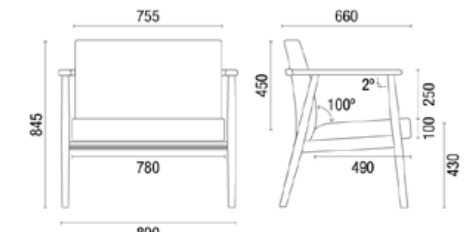

SPACE
05 COLORES

MADERAS

MADERA
BARNIZADA

MADERA
BARNIZADA

DATOS TÉCNICOS

26.506
RIMEVA SILLA INDIVIDUAL

26.510
RIMEVA TÁNDEM 2C

26.510
RIMEVA TÁNDEM 3C

26.503
RIMEVA TÁNDEM GRANDE

26.581 Mesa Rimeva

26.581
RIMEVA MESA CIRCULAR

Imágenes referenciales, producto sujeto a disponibilidad.

www.ohffice.cl