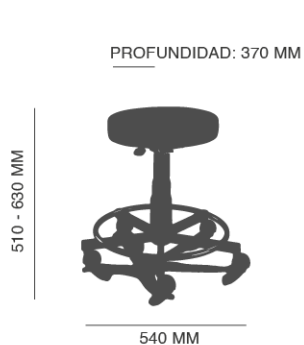

Oh!ffice

RETRO

SILLA

RETRO

Silla multiuso giratoria, de diseño moderno y elegante, ideal para su uso en distintas áreas. Disponible en dos modelos, con respaldo y sin respaldo, ambos con regulación de altura, base de nylon color negro con ruedas de 50 mm y aro para apoyo de pies. El modelo con respaldo incorpora mecanismo reclinable (SRE), respaldo y asiento tapizados en vinilo, con colores a elección, mientras que el modelo sin respaldo cuenta con asiento tapizado en ecocuero o vinilo, colores a elección, y aro cromado para apoyo de pies.

CONFIGURACIONES Y COLORES

RETRO SILLA GIRATORIA
CG02024

RETRO SILLA GIRATORIA CON RESPALDO
CG02124

DATOS TECNICOS

CG02024
RETRO SILLA GIRATORIA

CG02124
RETRO SILLA GIRATORIA CON RESPALDO

COLORES DISPONIBLES