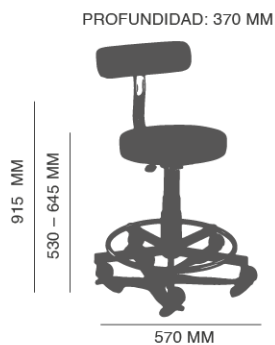

Oh!ffice

RETRO

SILLA

RETRO

Silla multiuso giratoria, de diseño moderno y elegante, ideal para su uso en distintas áreas. Disponible en dos modelos, con respaldo y sin respaldo, ambos con regulación de altura, base de nylon color negro con ruedas de 50 mm y aro para apoyo de pies. El modelo con respaldo incorpora mecanismo reclinable (SRE), respaldo y asiento tapizados en vinilo, con colores a elección, mientras que el modelo sin respaldo cuenta con asiento tapizado en ecocuero o vinilo, colores a elección, y aro cromado para apoyo de pies.

CONFIGURACIONES Y COLORES

RETRO SILLA GIRATORIA
CG02024

RETRO SILLA GIRATORIA CON RESPALDO
CG02124

DATOS TECNICOS

CG02024
RETRO SILLA GIRATORIA

CG02124
RETRO SILLA GIRATORIA CON RESPALDO

COLORES DISPONIBLES