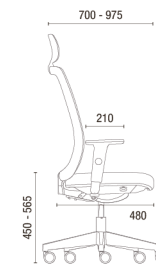

CONFIGURACIONES

42.101 AC
VELO GERENCIAL
SYCRON RP
BRAZOS ID
BASE ALUMINIO
APOYO LUMBAR
APOYO DE CABEZA
CAPA ACOLCHADA

42.101 AC
VELO GERENCIAL
SYCRON RP
BRAZOS ID
BASE NYLON
APOYO LUMBAR
APOYO DE CABEZA

VERDE OLIVA
294

AZUL
303

ACABADOS

GRIS CLARO

CARBON

DATOS TÉCNICOS

42.101 AC
VELO GERENCIAL

42.101
VELO EJECUTIVA

42.101 SR
VELO MULTIUSO

42.106 ROD
VELO MULTIUSO

42.106 SI
VELO MULTIUSO

42.106 ROD
VELO MULTIUSO

42.106 SI
VELO MULTIUSO

PRODUCTO DE **Cavaletti**

Información e imágenes referenciales, pueden variar sin previo aviso.