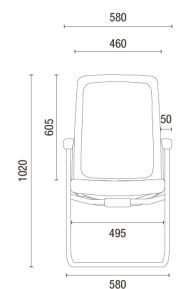

VERDE OLIVA
294

AZUL
303

ACABADOS

GRIS CLARO

CARBON

DATOS TÉCNICOS

42.101 AC
VELO GERENCIAL

42.101
VELO EJECUTIVA

42.101 SR
VELO MULTIUSO

42.106 ROD
VELO MULTIUSO

42.106 SI
VELO MULTIUSO

42.106 ROD
VELO MULTIUSO

42.106 SI
VELO MULTIUSO

PRODUCTO DE **Cavaletti**

Información e imágenes referenciales, pueden variar sin previo aviso.