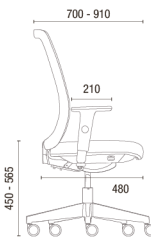

CONFIGURACIONES

42.101 AC
VELO GERENCIAL
SYCRON RP
BRAZOS ID
BASE ALUMINIO
APOYO LUMBAR
APOYO DE CABEZA
CAPA ACOLCHADA

42.101 AC
VELO GERENCIAL
SYCRON RP
BRAZOS ID
BASE NYLON
APOYO LUMBAR
APOYO DE CABEZA

VERDE OLIVA
294

AZUL
303

ACABADOS

GRIS CLARO

CARBON

DATOS TÉCNICOS

42.101 AC
VELO GERENCIAL

42.101
VELO EJECUTIVA

42.101 SR
VELO MULTIUSO

42.106 ROD
VELO MULTIUSO

42.106 SI
VELO MULTIUSO

42.106 ROD
VELO MULTIUSO

42.106 SI
VELO MULTIUSO

PRODUCTO DE **Cavaletti**

Información e imágenes referenciales, pueden variar sin previo aviso.