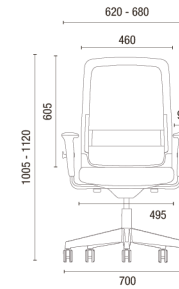

VERDE OLIVA
294

AZUL
303

ACABADOS

GRIS CLARO

CARBON

DATOS TÉCNICOS

42.101 AC
VELO GERENCIAL

42.101
VELO EJECUTIVA

42.101 SR
VELO MULTIUSO

42.106 ROD
VELO MULTIUSO

42.106 SI
VELO MULTIUSO

42.106 ROD
VELO MULTIUSO

42.106 SI
VELO MULTIUSO

PRODUCTO DE **Cavaletti**

Información e imágenes referenciales, pueden variar sin previo aviso.