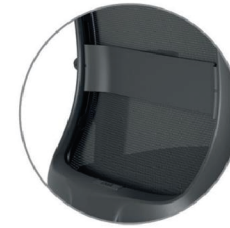

CONFIGURACIONES

42.101 AC
VELO GERENCIAL
SYCRON RP
BRAZOS ID
BASE ALUMINIO
APOYO LUMBAR
APOYO DE CABEZA
CAPA ACOLCHADA

42.101 AC
VELO GERENCIAL
SYCRON RP
BRAZOS ID
BASE NYLON
APOYO LUMBAR
APOYO DE CABEZA

42.101
VELO EJECUTIVA
SYCRON RP
BRAZOS ID
BASE NYLON
APOYO LUMBAR

42.101 SR
VELO MULTIUSO
GIRATORIA
BASE NYLON

42.106 ROD
VELO MULTIUSO
ESTRUCTURA 4 PATAS
BRAZOS INTEGRADOS

42.106 SI
VELO MULTIUSO
ESTRUCTURA SI
BRAZOS INTEGRADOS

POLITEX
06 COLORES

MEZCLA
05 COLORES

CUERO NATURAL
04 COLORES

MALLAS

BLANCO METAL
307

GRAFITO
308

NEGRO
300

ROJO
309

VERDE OLIVA
294

AZUL
303

ACABADOS

GRIS CLARO

CARBON

DATOS TÉCNICOS

42.101 AC
VELO GERENCIAL

42.101
VELO EJECUTIVA