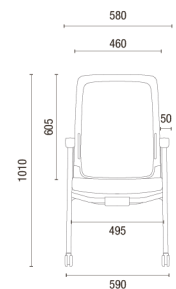

VERDE OLIVA
294

AZUL
303

ACABADOS

GRIS CLARO

CARBON

DATOS TÉCNICOS

42.101 AC
VELO GERENCIAL

42.101
VELO EJECUTIVA

42.101 SR
VELO MULTIUSO

42.106 ROD
VELO MULTIUSO

42.106 SI
VELO MULTIUSO

42.106 ROD
VELO MULTIUSO

42.106 SI
VELO MULTIUSO

PRODUCTO DE **Cavaletti**

Información e imágenes referenciales, pueden variar sin previo aviso.