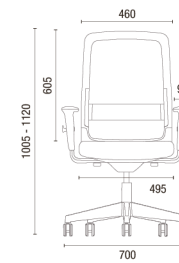

42.101
VELO EJECUTIVA