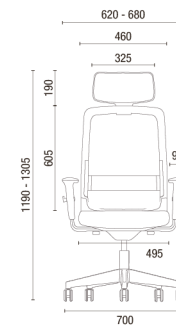

VERDE OLIVA
294

AZUL
303

ACABADOS

GRIS CLARO

CARBON

DATOS TÉCNICOS

42.101 AC
VELO GERENCIAL

42.101
VELO EJECUTIVA

42.101 SR
VELO MULTIUSO

42.106 ROD
VELO MULTIUSO

42.106 SI
VELO MULTIUSO

42.106 ROD
VELO MULTIUSO

42.106 SI
VELO MULTIUSO

PRODUCTO DE **Cavaletti**

Información e imágenes referenciales, pueden variar sin previo aviso.